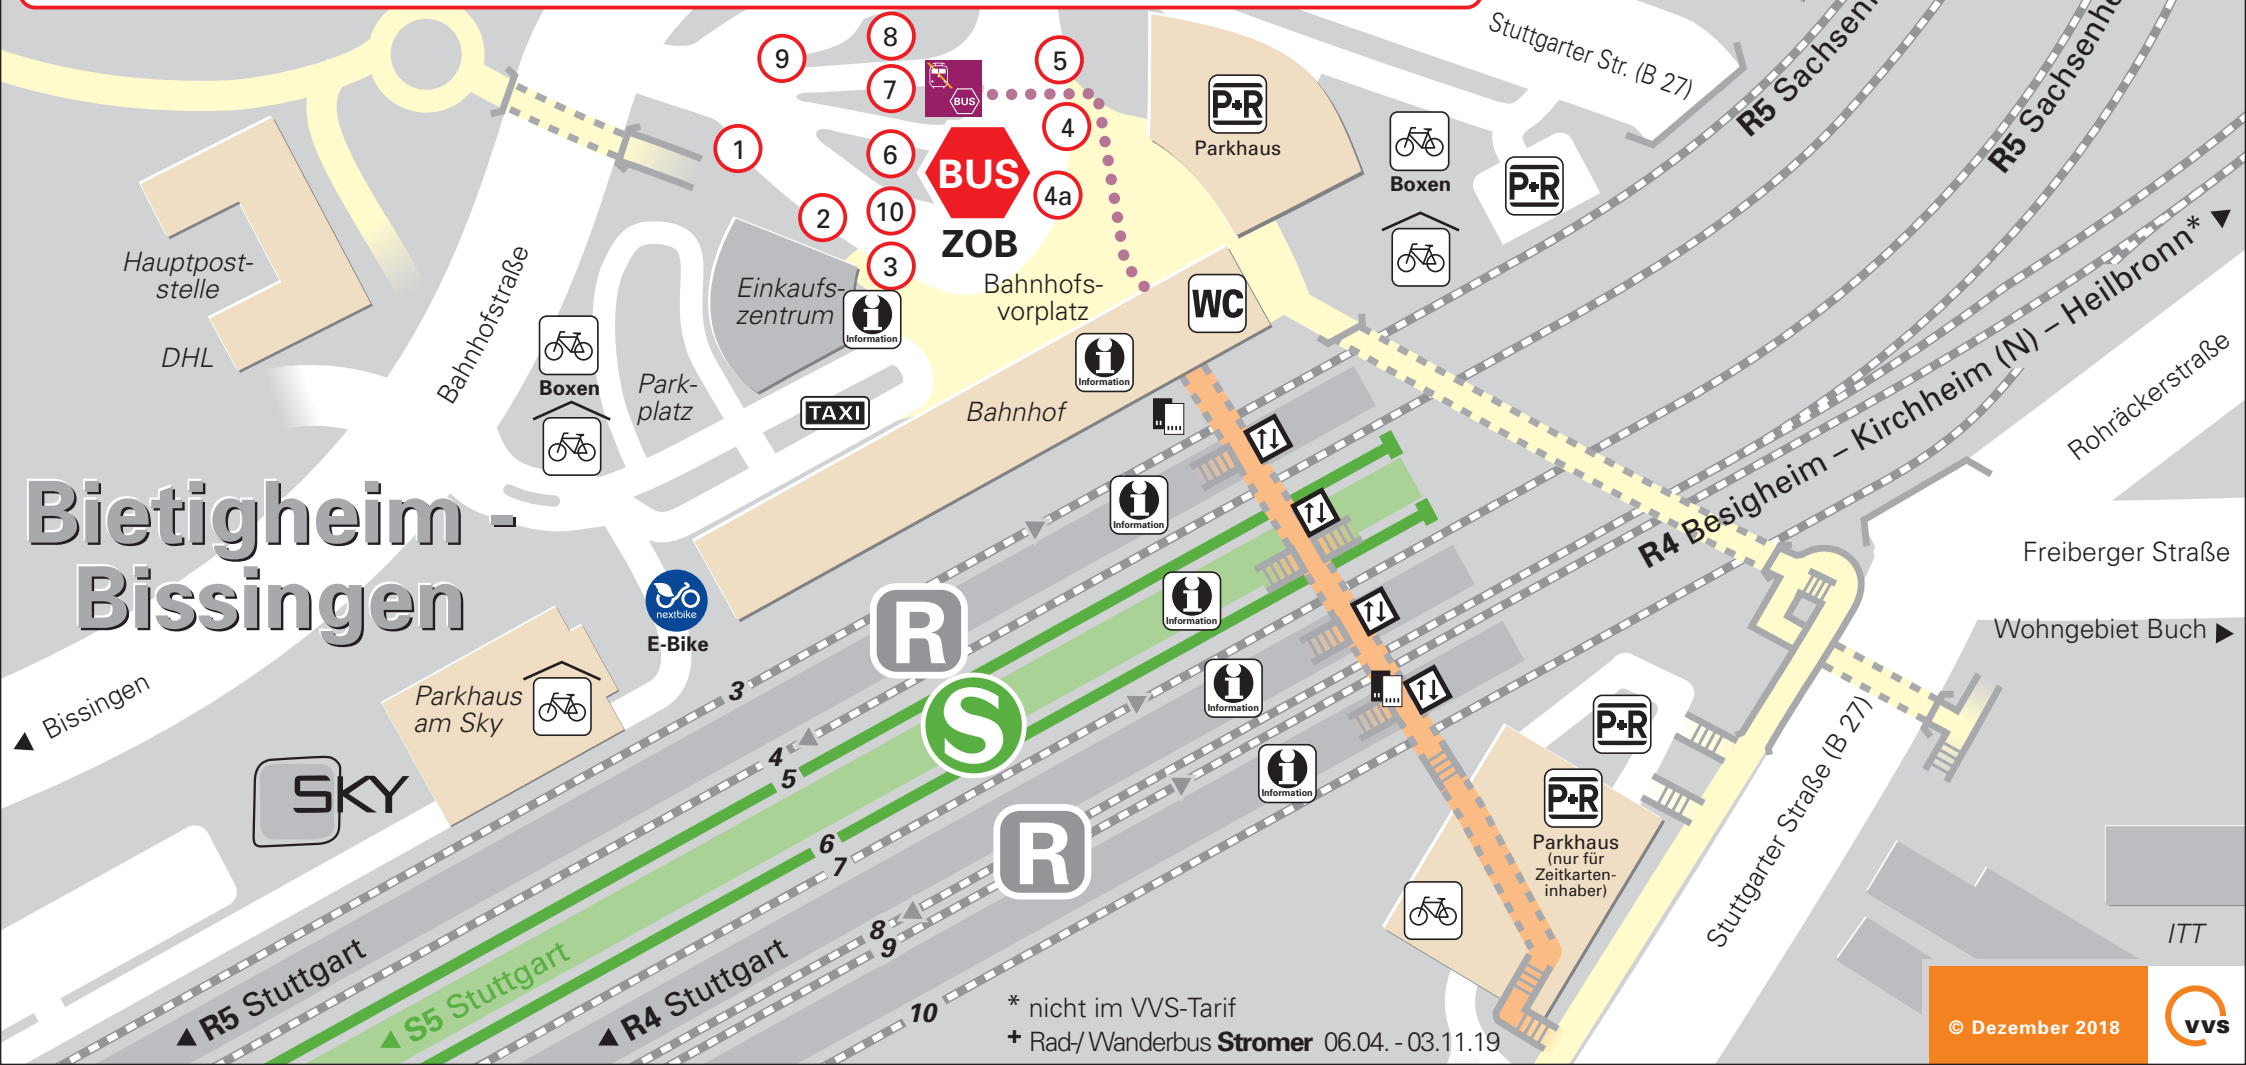

# ZOB

Linie	Ziel	Bussteig
540	Bissingen Neuer Friedhof	9
542	Bissingen – Tamm – LB-Hoheneck	9
542	Bolzstraße	9
544	Großsachsenheim – Porsche	10
551	Buch – LB-Breuningerland – Ikea	3
551	Ikea – LB-Breuningerland – Sachsenheim	4
552	Ikea – LB-Breuningerland – Metterzimmern	4
552	Metterzimmern – Buch	3
553	Bissingen – Untermberg	2
553	Bietigh. – A.-Visconti-Str.	5
554	Untermberg – Bissingen – Bietigh. – Bönnigheim	5
554	Bönnigheim – Bietigh. – Bissingen – Untermberg	2
555	Bissingen – Metterz. – Bietigheim Kammgarnsp.	3
556	Bietigh.ZOB – Bissingen – Ellental – Bietigh – Buch	1

Linie	Ziel	Bussteig
557	Bietigh.ZOB - Buch – Bietigh. – Ellental – Bissing. – ZOB	4a
558	Bietigh. ZOB – Laiern	1
559	Bietigh. ZOB – Pleidelsheimer Straße	4a
561	Bietigh. ZOB – Kammgarnspinnerei	10
564	Kammgarnspinn. – Bietigh. ZOB – Freiberg (N)	10
566	Sachsenheim – Sersheim – Vaihingen (E)	6
567	Freudental – Hohenhaslach	7
567	Großingersheim – Pleidelsheim	8
572 +	Tripsdrill – Kirbachtal (Rad-/Wanderbus Stromer)	8
N56	Sachsenh. – Vaihingen (E) – Oberriexingen	6
N57	Löchgau – Böningh. – Freudental – Bietigh. ZOB	4
N58	Besigheim – Kirchh. – Gemmrigh. – Bietigh. ZOB	3

# Bietigheim - Bissingen

\* nicht im VVS-Tarif  
 + Rad-/Wanderbus **Stromer** 06.04. - 03.11.19