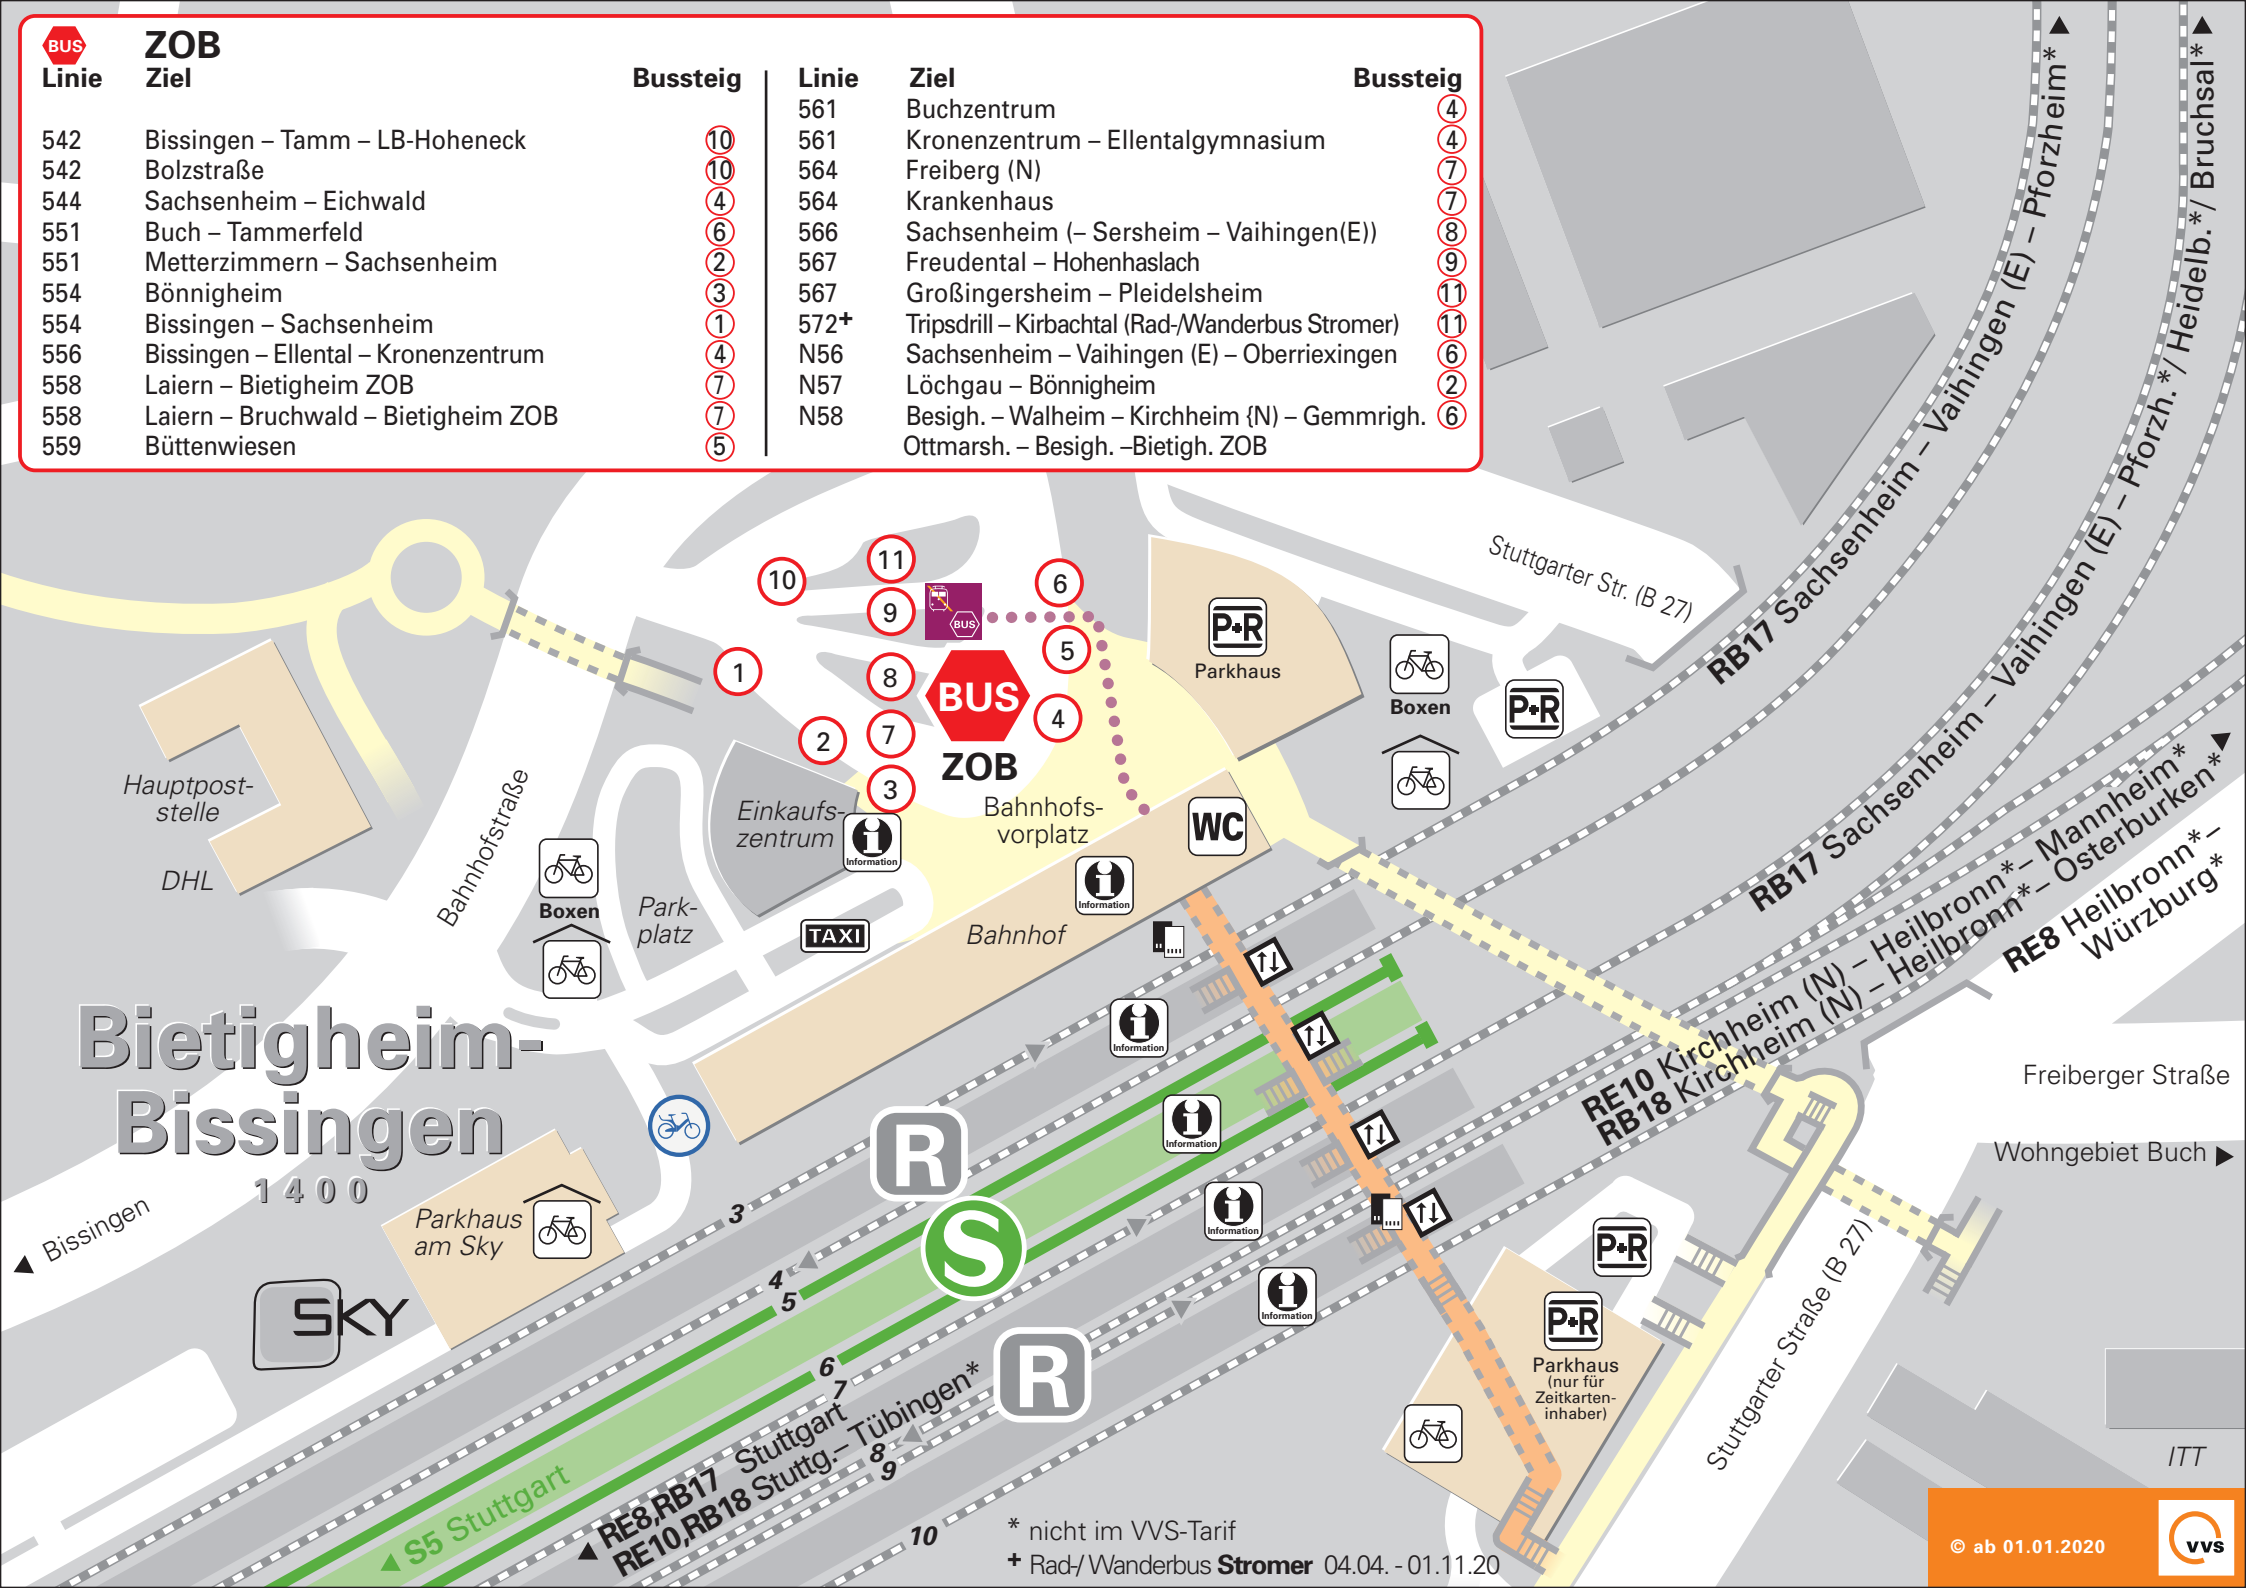

ZOB

Linie	Ziel	Bussteig	Linie	Ziel	Bussteig
542	Bissingen – Tamm – LB-Hoheneck	10	561	Buchzentrum	4
542	Bolzstraße	10	561	Kronenzentrum – Ellentalgymnasium	4
544	Sachsenheim – Eichwald	4	564	Freiberg (N)	7
551	Buch – Tammerfeld	6	564	Krankenhaus	7
551	Metterzimmern – Sachsenheim	2	566	Sachsenheim (– Sersheim – Vaihingen(E))	8
554	Bönnigheim	3	567	Freudental – Hohenhaslach	9
554	Bissingen – Sachsenheim	1	567	Großingersheim – Pleidelsheim	11
556	Bissingen – Ellental – Kronenzentrum	4	572+	Tripsdrill – Kirbachtal (Rad-/Wanderbus Stromer)	11
558	Laiern – Bietigheim ZOB	7	N56	Sachsenheim – Vaihingen (E) – Oberriexingen	6
558	Laiern – Bruchwald – Bietigheim ZOB	7	N57	Löchgau – Bönnigheim	2
559	Büttenwiesen	5	N58	Besigh. – Walheim – Kirchheim (N) – Gemmrich. Ottmarsh. – Besigh. –Bietigh. ZOB	6

Bietigheim-Bissingen

1400

* nicht im VVS-Tarif
 + Rad-/Wanderbus **Stromer** 04.04. - 01.11.20